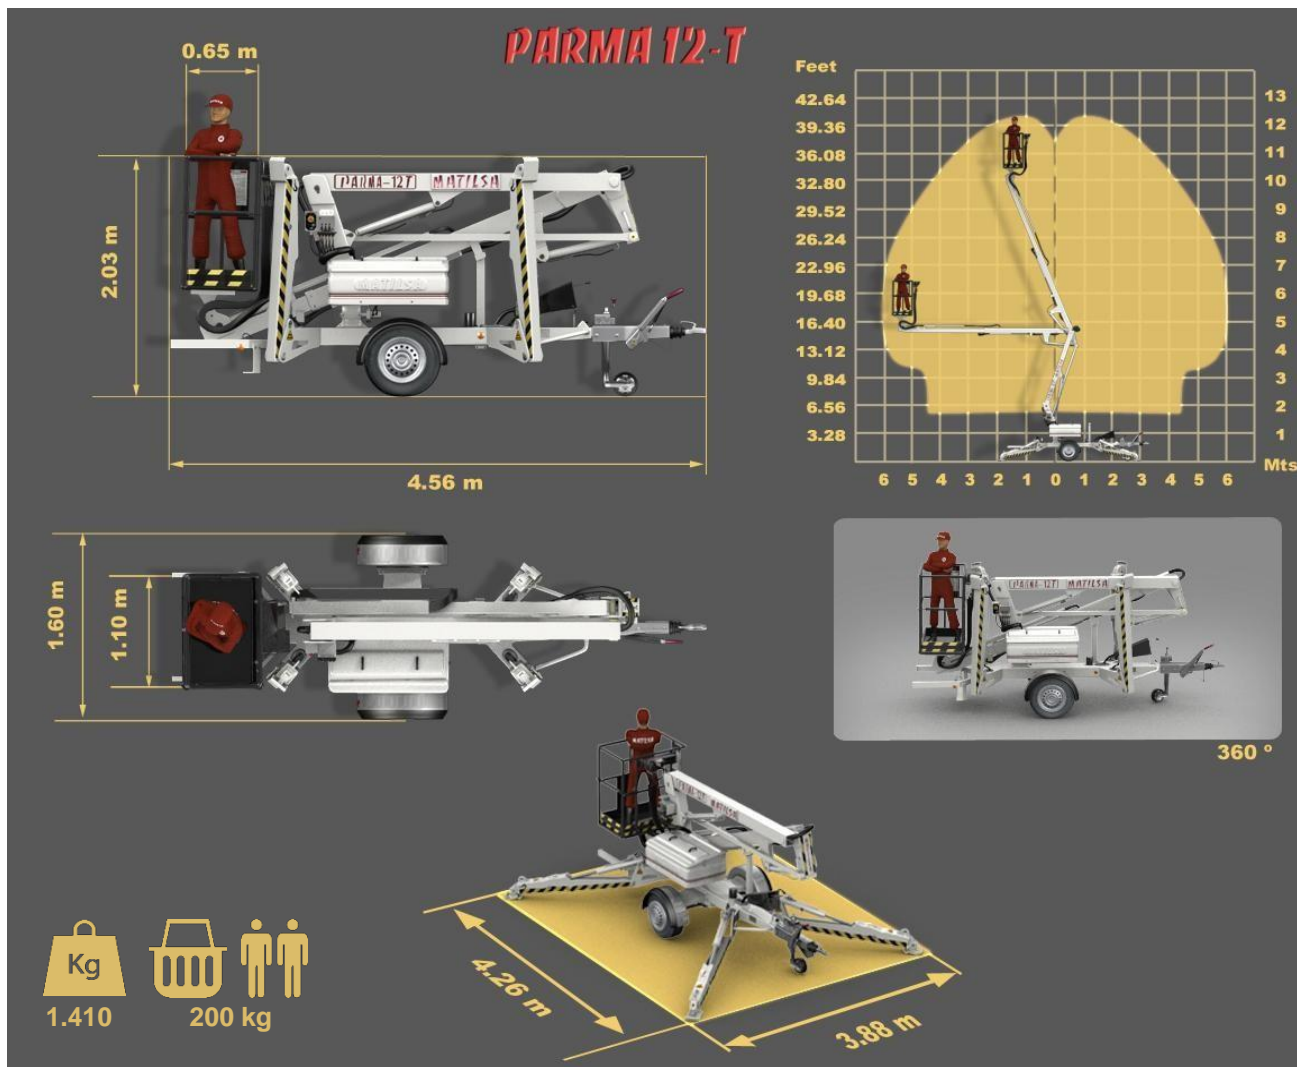

mateco

PARMA 12T

PODEST RUCHOMY NA PRZYCZEPIE SAMOCHODOWEJ TELESKOPOWO PRZEGUBOWY
WYSOKOŚĆ ROBOCZA 12M

STANDARD MODEL:

- * zasilanie sieci 230V
- * optyczny wskaźnik wy poziomowania
- * zaczep kulowy z hamulcem najazdowym
- * kosz aluminiowy (1.1 x 0,6) m
- * podpory hydrauliczne
- * sterowanie proporcjonalne
- * opuszczanie awaryjne z pulpitu dolnego

Management
System
ISO 9001:2008

www.tuv.com
ID: 9105060482

mateco

Wyposażenie dodatkowe

- 1 Gniazdo 230V w koszu
- 2 Alarm opuszczania
- 3 Koło zapasowe
- 4 Zaczep pierścieniowy
- 5 Lampa ostrzegawcza
- 6 Licznik motogodzin
- 7 Bi energy: 230V + (benz. lub akumul.)
- 8 Zasilanie główne akumulatorowe
- 9 Wskaźnik naładowania akumulatorów
- 10 Pomocniczy napęd jazdy kół
- 11 Kosz izolowany
- 12 Opuszczanie awaryjne sterowane z kosza
- 13 Kosz obrotowy o 150°
- 14 Ogranicznik obciążenia kosza
- 15 Płytki pod podpory (40 x 30) cm
- 16 Stabilizator do haka holowniczego