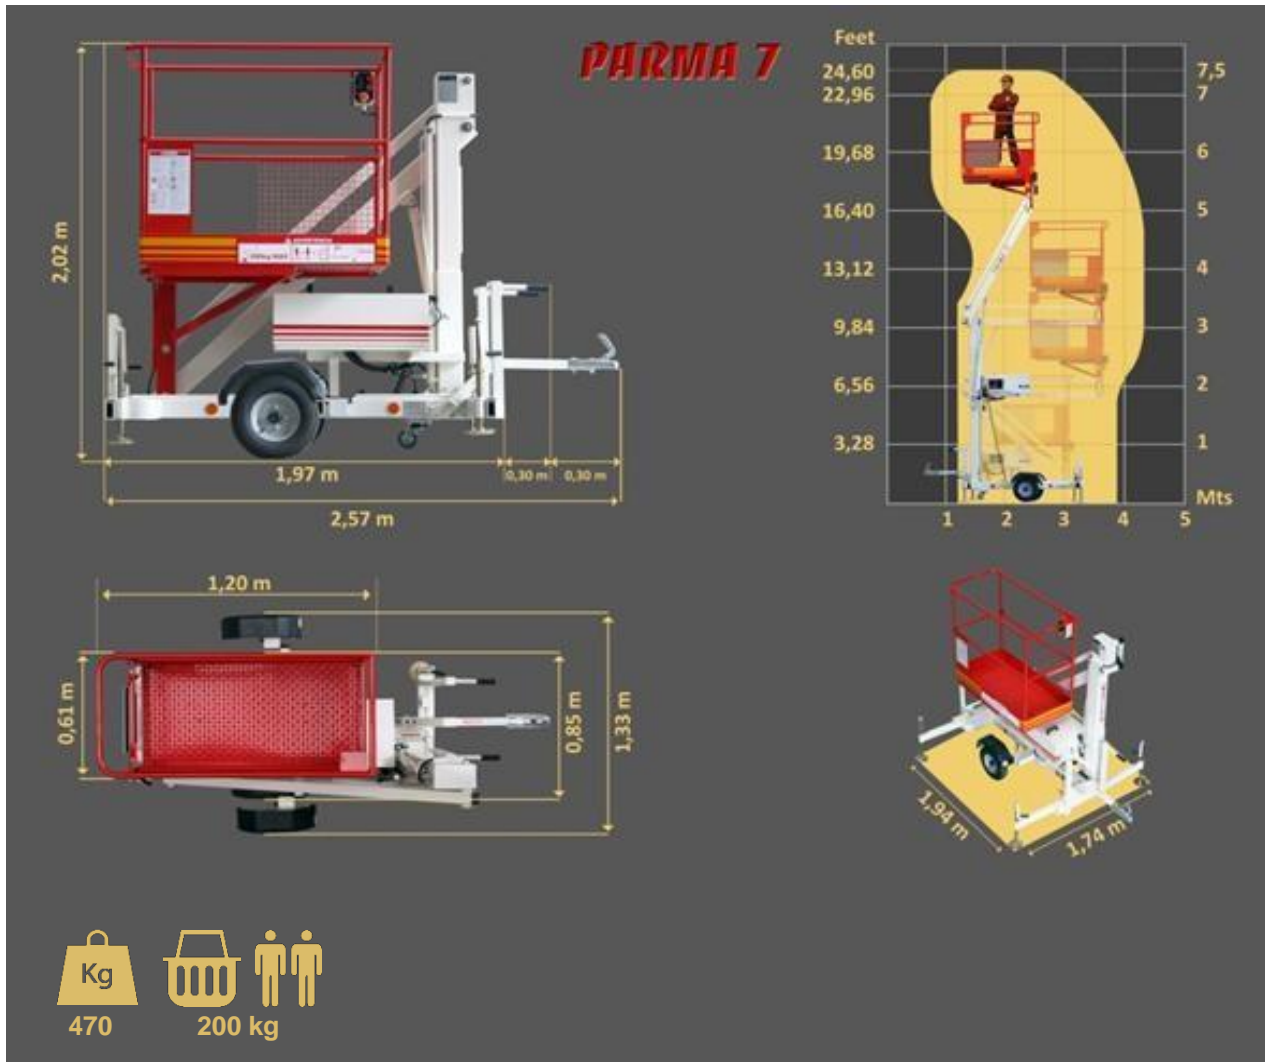

mateco

PARMA 7

**PODEST RUCHOMY NA PRZYCZEPIE SAMOCHODOWEJ TELESKOPOWO PRZEGUBOWY
WYSOKOŚĆ ROBOCZA 7,5M**

MODEL STANDARDOWY:

- * zasilanie sieci 230V
- * optyczny wskaźnik wypoziomowania
- * zaczep kulowy
- * kosz stalowy (1,2 x 0,6)m
- * półosie o szer. 0,85m
- * podpory wysuwane ręcznie
- * opuszczanie awaryjne z pulpitu dolnego

Management System
ISO 9001:2008

www.tuv.com
ID 9105060482

mateco

PARMA 7

Wyposażenie dodatkowe

- 1 Gniazdo 230V w koszu
- 2 Koło zapasowe
- 3 Zaczep pierścieniowy
- 4 Lampa ostrzegawcza
- 5 Zasilanie główne akumulatorowe
- 6 Wskaźnik naładowania akumulatorów